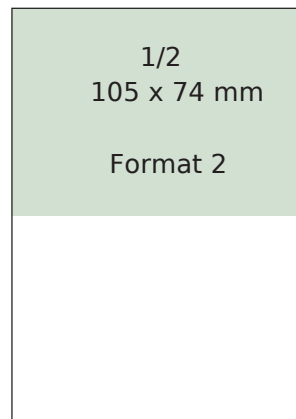

### Spezifikationen Web

- Dateiformate: PNG, JPG, GIF
- Farbraum: RGB
- Größe: bis 260 x 260 px

### Programmheft: Abmessungen

- Seitenformat: 105 x 148 mm
- Satzspiegel: 87 x 127 mm

### Programmheft: Anzeigenformate angeschnitten

- Anzeige Format 1:  
1/1 Seite 105 x 148 mm
- Anzeige Format 2:  
1/2 Seite 105 x 74 mm

### Programmheft: Anzeigenformate im Satzspiegel

- Anzeige Format 3:  
1/1 Seite 87 x 127 mm
- Anzeige Format 4:  
1/2 Seite 87 x 62 mm