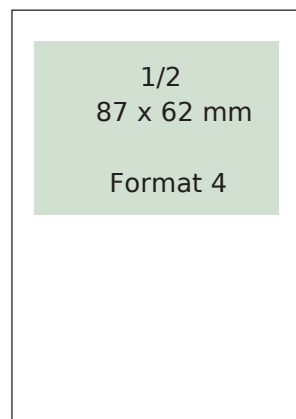

### Spezifikationen Web

- Dateiformate: PNG, JPG, GIF
- Farbraum: RGB
- Größe: bis 260 x 260 px

### Programmheft: Abmessungen

- Seitenformat: 105 x 148 mm
- Satzspiegel: 87 x 127 mm

### Programmheft: Anzeigenformate angeschnitten

- Anzeige Format 1:  
1/1 Seite 105 x 148 mm
- Anzeige Format 2:  
1/2 Seite 105 x 74 mm

### Programmheft: Anzeigenformate im Satzspiegel

- Anzeige Format 3:  
1/1 Seite 87 x 127 mm
- Anzeige Format 4:  
1/2 Seite 87 x 62 mm