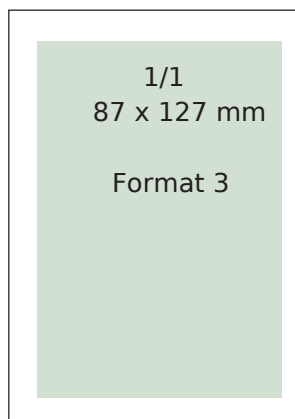

### Spezifikationen Web

- Dateiformate: PNG, JPG, GIF
- Farbraum: RGB
- Größe: bis 260 x 260 px

### Programmheft: Abmessungen

- Seitenformat: 105 x 148 mm
- Satzspiegel: 87 x 127 mm

### Programmheft: Anzeigenformate angeschnitten

- Anzeige Format 1:  
1/1 Seite 105 x 148 mm
- Anzeige Format 2:  
1/2 Seite 105 x 74 mm

### Programmheft: Anzeigenformate im Satzspiegel

- Anzeige Format 3:  
1/1 Seite 87 x 127 mm
- Anzeige Format 4:  
1/2 Seite 87 x 62 mm